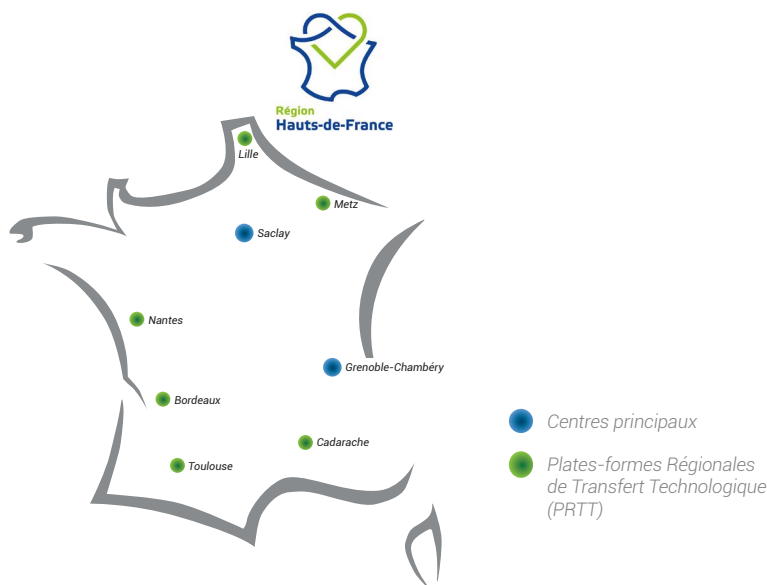

LES IMPLANTATIONS CEA TECH EN FRANCE :

ACCÈS

CEA Tech en Hauts-de-France
Site Euratechnologies
165 Avenue de Bretagne | 59000 Lille

CONTACT

ceatech-hautsdefrance@cea.fr
T. +33 (0)6 74 35 17 79
www.cea-tech.fr